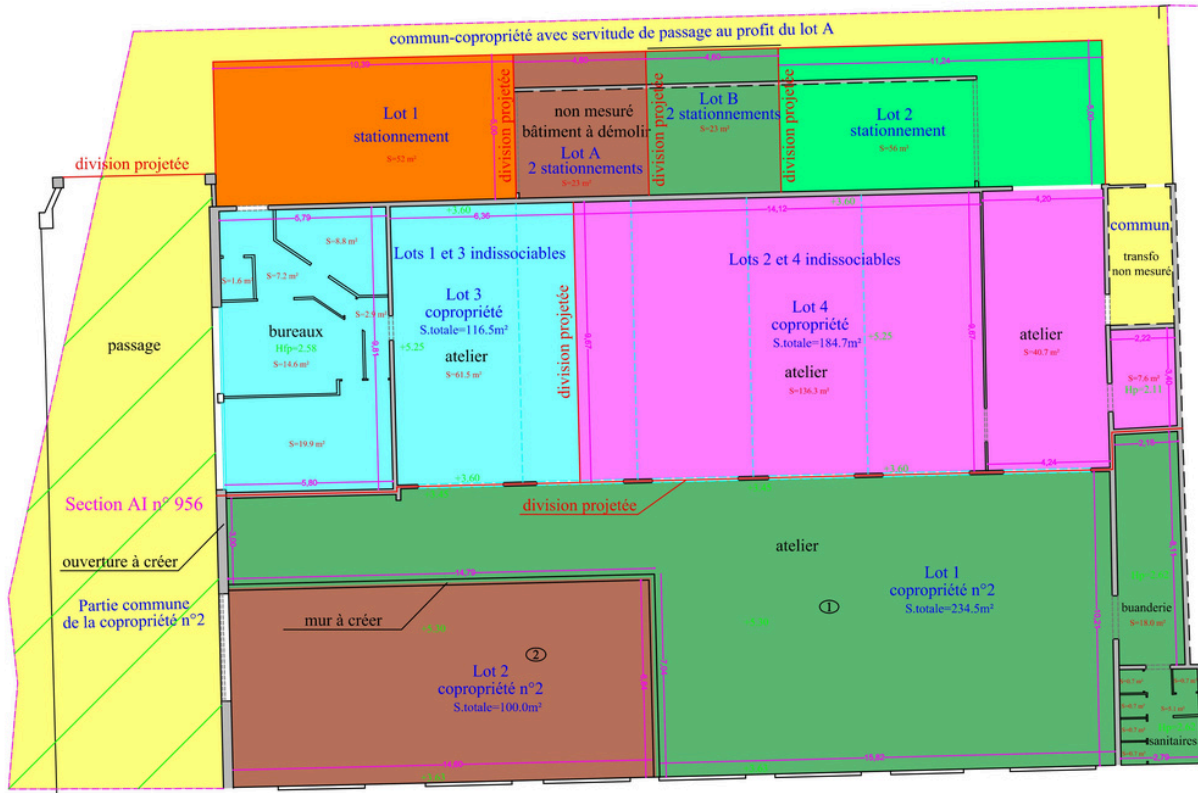

L'accès se fait par une partie commune. Dépôt avec arrivé d'eau, il est composé d'un grand dépôt ainsi que d'une salle de réfectoire avec une arrivée d'eau, pour finir vous retrouverez un coin WC ou vous pourrez faire une douche si nécessaire

Les Plus

- Dalle en béton neuve
- Toiture récente
- Accès (Hauteur : 2,70m x Largeur : 2,80m)
- 2 Places de stationnements privées

DPE

Logement économe

≤ 50 A

51 à 90 B

91 à 150 C

151 à 230 D

231 à 330 E

331 à 450 F

> 450 G

Logement énergivore

Dalle béton neuve

Vélux

Toiture récente

Proximité direct des axes routiers

Tout à l'égout

Mur en moellon

Plan

Lot 1
TOTAL : 235m²

 Votre lot avec 2 places de stationnements

L'environnement

Façade

Dépôt