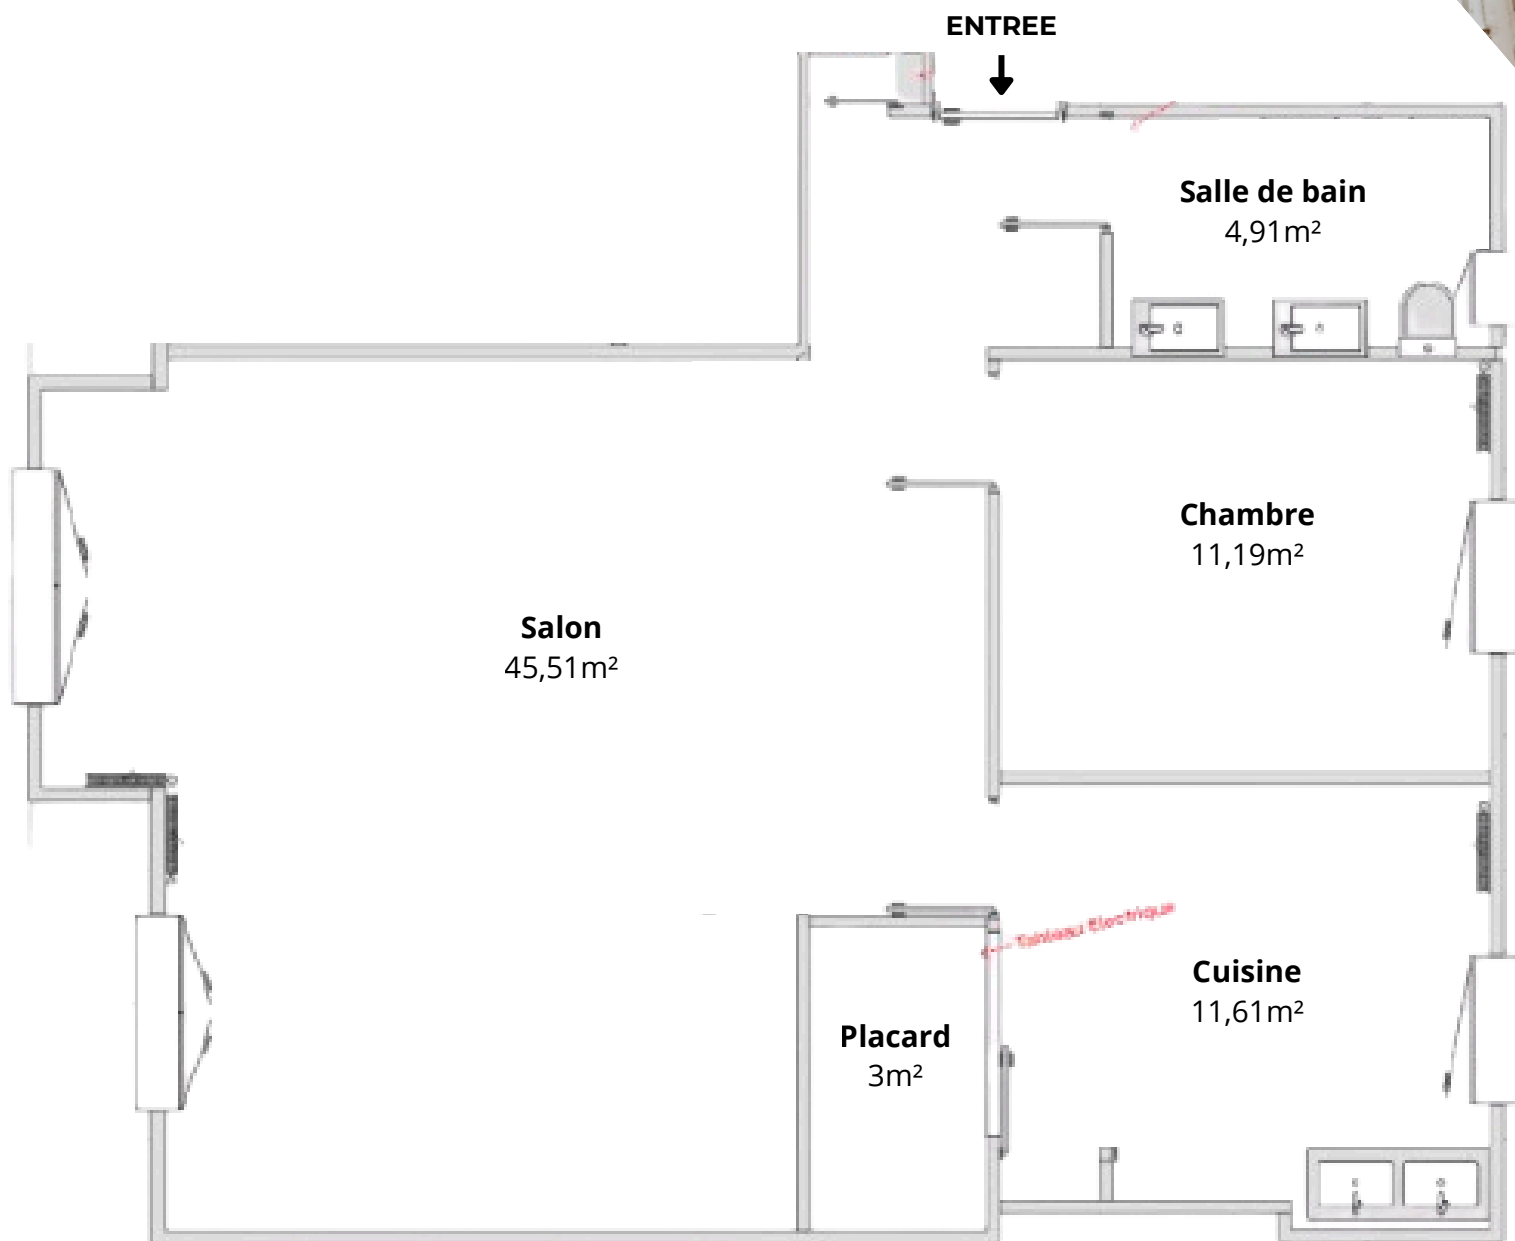

# Plan actuel

## Appartement

**R+5**

- Salon : 43,51m<sup>2</sup>
- Salle de bain : 4,91m<sup>2</sup>
- Chambre : 11,19m<sup>2</sup>
- Cuisine : 11,61m<sup>2</sup>
- Dressing : 3m<sup>2</sup>

**TOTAL : 74,22m<sup>2</sup>**