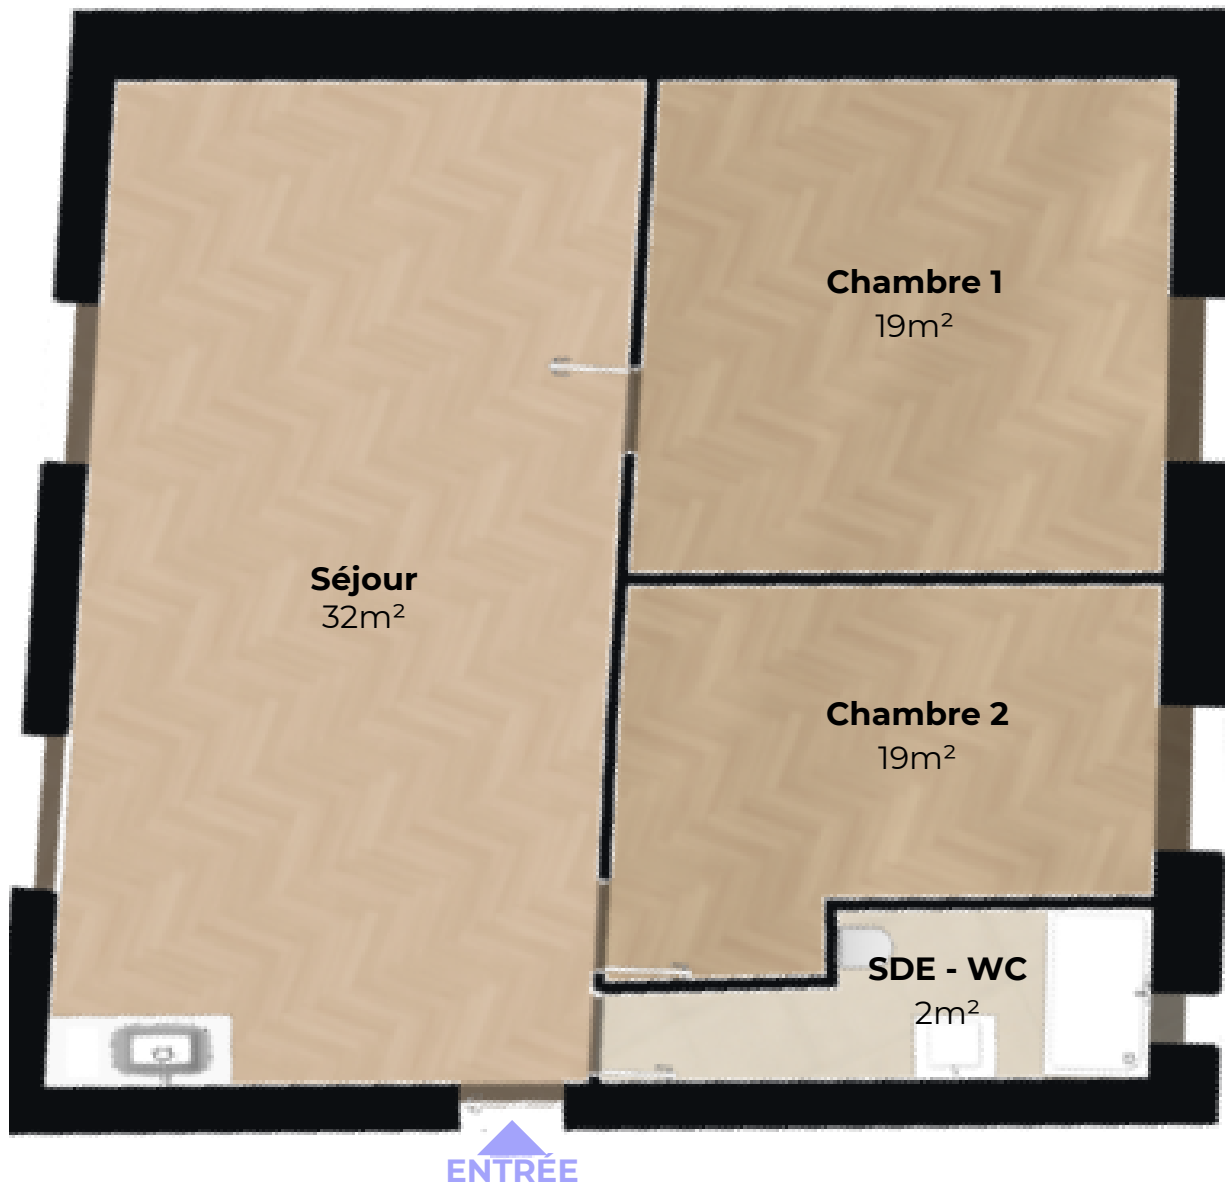

Plan de rénovation

R+1

Maison

R+1

- Séjour : 39m²
- SDE - WC : 6m²
- Chambre 1 : 14m²
- Chambre 2 : 19m²

TOTAL : 78m²